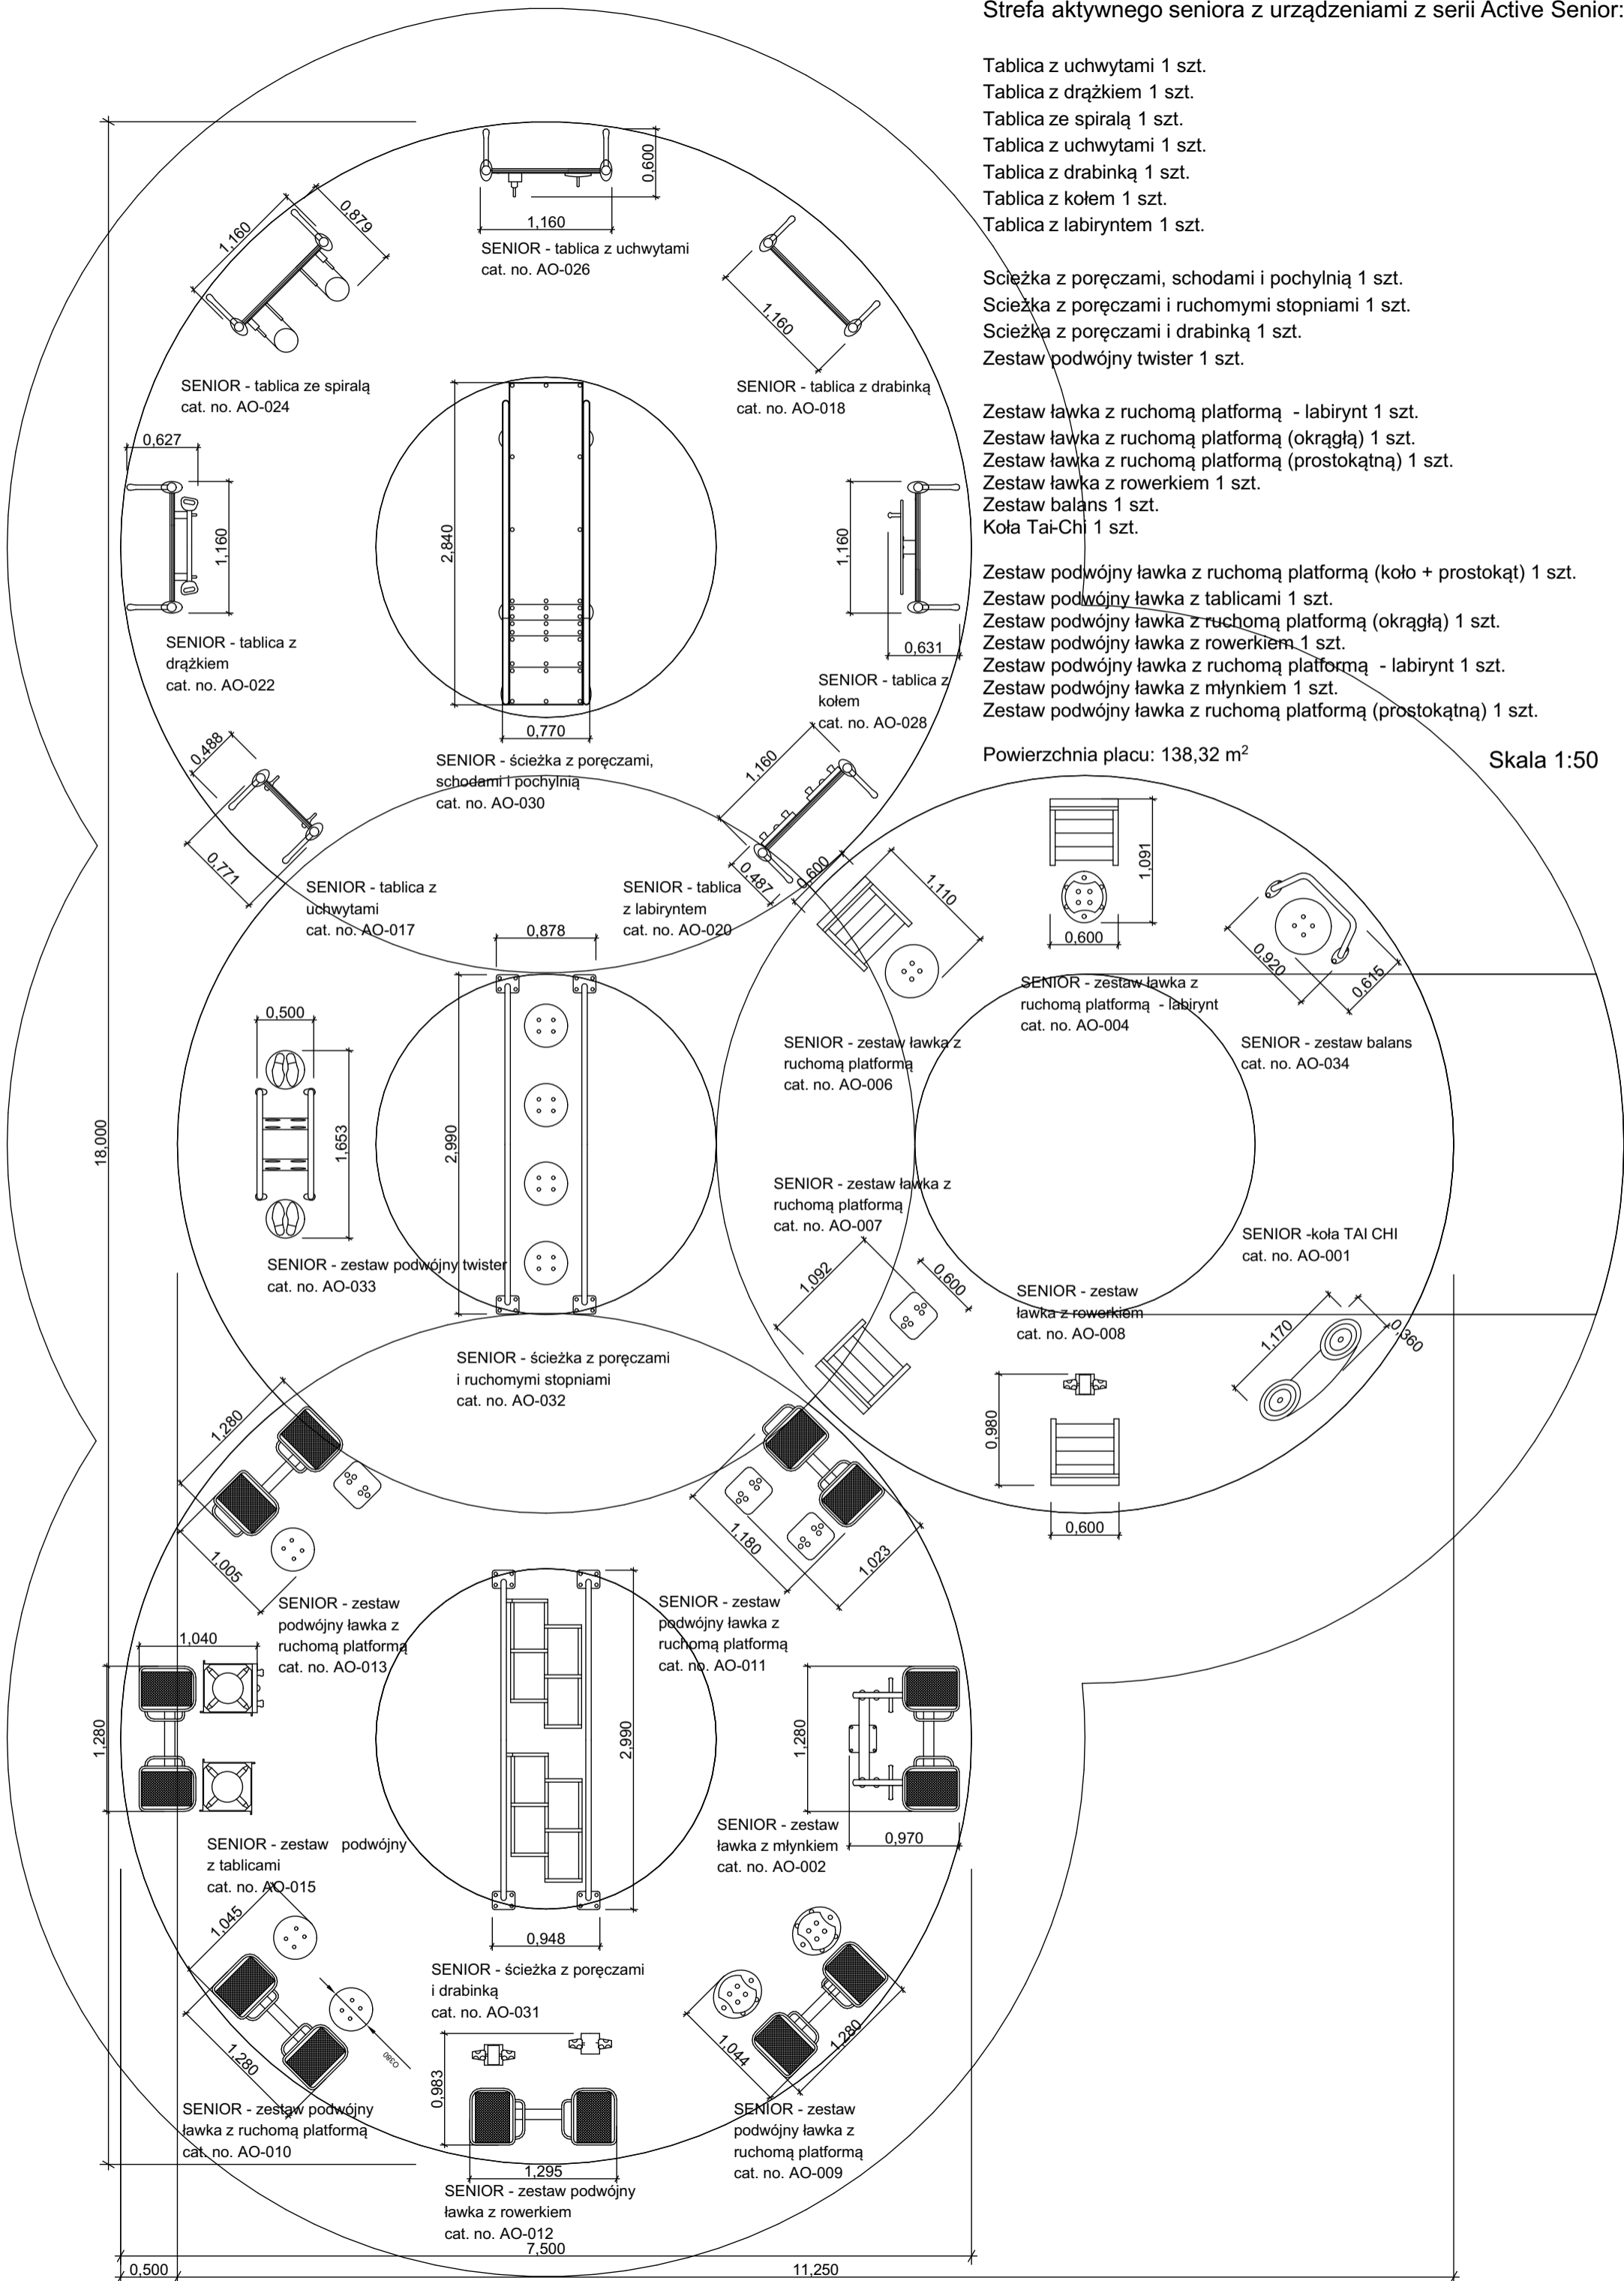

Strefa aktywnego seniora z urządzeniami z serii Active Senior:

- Tablica z uchwytami 1 szt.
- Tablica z drążkiem 1 szt.
- Tablica ze spiralą 1 szt.
- Tablica z uchwytami 1 szt.
- Tablica z drabinką 1 szt.
- Tablica z kołem 1 szt.
- Tablica z labiryntem 1 szt.

- Ścieżka z poręczami, schodami i pochylnią 1 szt.
- Ścieżka z poręczami i ruchomymi stopniami 1 szt.
- Ścieżka z poręczami i drabinką 1 szt.
- Zestaw podwójny twister 1 szt.

- Zestaw ławka z ruchomą platformą - labirynt 1 szt.
- Zestaw ławka z ruchomą platformą (okrągłą) 1 szt.
- Zestaw ławka z ruchomą platformą (prostokątną) 1 szt.
- Zestaw ławka z rowerkiem 1 szt.
- Zestaw balans 1 szt.
- Koła Tai-Chi 1 szt.

- Zestaw podwójny ławka z ruchomą platformą (koło + prostokąt) 1 szt.
- Zestaw podwójny ławka z tablicami 1 szt.
- Zestaw podwójny ławka z ruchomą platformą (okrągłą) 1 szt.
- Zestaw podwójny ławka z rowerkiem 1 szt.
- Zestaw podwójny ławka z ruchomą platformą - labirynt 1 szt.
- Zestaw podwójny ławka z młynkiem 1 szt.
- Zestaw podwójny ławka z ruchomą platformą (prostokątną) 1 szt.

Powierzchnia placu: 138,32 m²

Skala 1:50